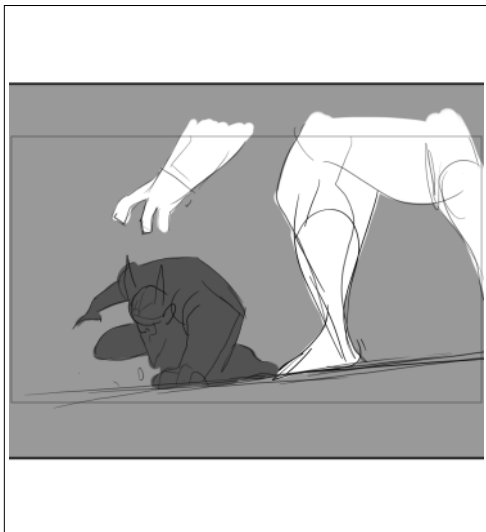

Seq	Scene	Panel
14	374	2